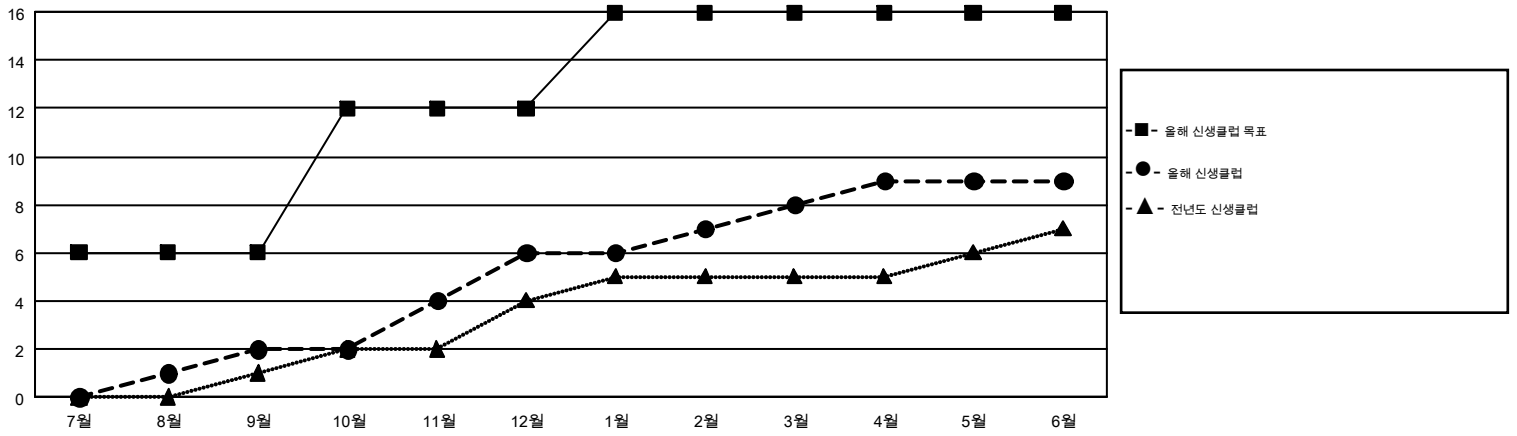

# GMT MONTHLY MEMBERSHIP PROGRESS REPORT

Results as of: 6/30/2019

Multiple District 356

LOCATION: REPUBLIC OF KOREA

GMT: CHUL-JAE LEE

헌장지역 GMT 5

클럽				회원 1인당			
결과- 2018-2019				결과- 2018-2019			
사분기	신생클럽 목표	신생클럽	해산된 클럽	사분기	회원 순증가 목표	실제 회원증가	실제 퇴회 회원 수(전출입 포함)
7월/8월/9월	6	2	4	7월/8월/9월	804	1,394	881
10월/11월/12월	6	4	2	10월/11월/12월	584	1,238	1,067
1월/2월/3월	4	2	1	1월/2월/3월	415	1,807	472
4월/5월/6월	0	1	5	4월/5월/6월	-63	719	2,156

목표 및 누적 신생클럽 수

목표 및 누적 회원수

해산된 클럽: 12	1명 이상의 신입회원을 등록한 553 CLUBS OF 638	<b>성별 분포</b>
<b>퇴회회원</b>		남성                    19,908 (78.02%)
작고                    73		여성                    5,607 (21.98%)
클럽해산            112	<a href="#">누적 회원 데이터를 확인하시려면 여기에 클릭하십시오.</a>	가족 단위 회원 총수                    3,530
기타                    4,391		회비 절반을 지불하는 가족회원                    2,059
<b>합계                    4,576</b>		