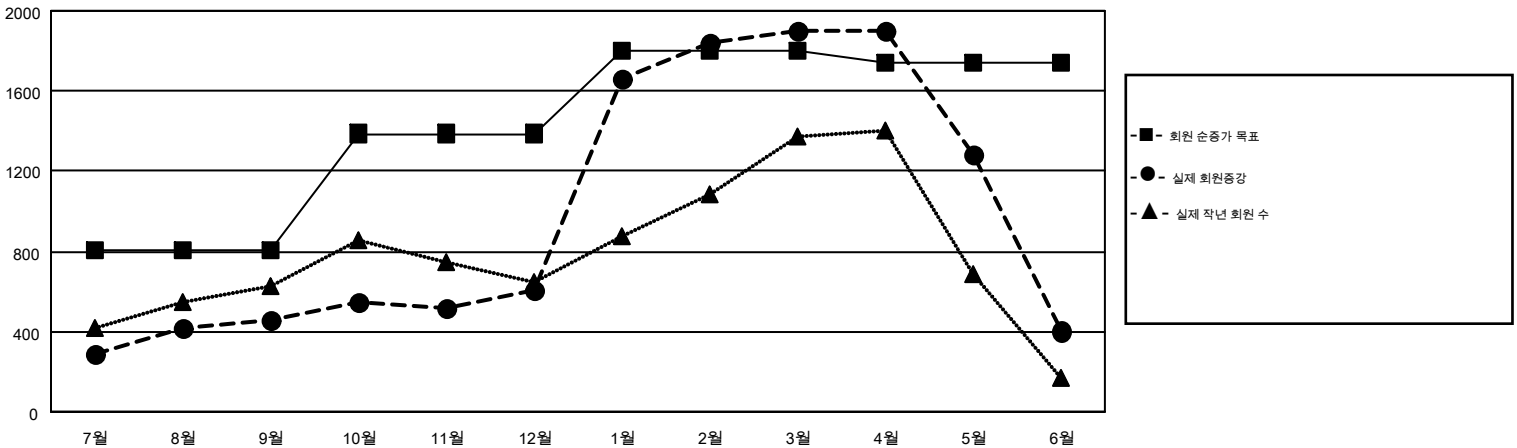

# GMT MONTHLY MEMBERSHIP PROGRESS REPORT

Results as of: 6/30/2019

Multiple District 356

LOCATION: REPUBLIC OF KOREA

GMT: CHUL-JAE LEE

헌장지역 GMT 5

클럽				회원 1인당			
결과- 2018-2019				결과- 2018-2019			
사분기	신생클럽 목표	신생클럽	해산된 클럽	사분기	회원 순증가 목표	실제 회원증가	실제 퇴회 회원 수(전출입 포함)
7월/8월/9월	6	2	4	7월/8월/9월	804	1,394	881
10월/11월/12월	6	4	2	10월/11월/12월	584	1,238	1,067
1월/2월/3월	4	2	1	1월/2월/3월	415	1,807	472
4월/5월/6월	0	1	5	4월/5월/6월	-63	719	2,156

목표 및 누적 신생클럽 수

목표 및 누적 회원수

해산된 클럽: 12	1명 이상의 신입회원을 등록한 553 CLUBS OF 638	<b>성별 분포</b>
<b>퇴회회원</b>		남성                    19,908 (78.02%)
작고                    73		여성                    5,607 (21.98%)
클럽해산            112	<a href="#">누적 회원 데이터를 확인하시려면 여기에 클릭하십시오.</a>	가족 단위 회원 총수                    3,530
기타                    4,391		회비 절반을 지불하는 가족회원                    2,059
<b>합계                    4,576</b>		